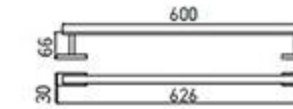

**MP-5204**  
Double Tumbler Holder  
Chrome

**MP-5206**  
Toilet Brush Holder  
Chrome

**MP-5214**  
Soap Dispenser Holder  
Chrome

83X105X180

**MP-5207**  
Towel Ring  
Chrome

**MP-5208**  
Single Towel Bar  
Chrome