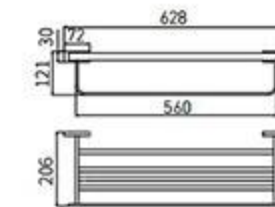

83X105X180

MP-5210-2
Towel Rack
Chrome