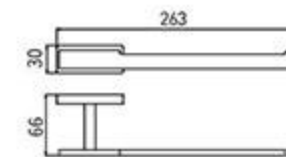

**MP-5204**  
Double Tumbler Holder  
Chrome

**MP-5206**  
Toilet Brush Holder  
Chrome

**MP-5214**  
Soap Dispenser Holder  
Chrome

83X105X180

**MP-5207**  
Towel Ring  
Chrome

**MP-5208**  
Single Towel Bar  
Chrome