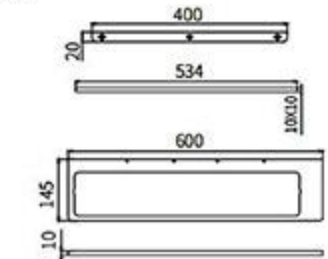

**MP-6607K**  
Towel Ring  
Dark gray

**MP-6614K**  
Toilet Brush Holder  
Dark gray

**MP-6608K**  
Single Towel Bar / 单杆  
Dark gray / 深空灰

**MP-6609K**  
Double Towel Bar  
Dark gray

**MP-6601K**  
Soap Dish Holder  
Dark gray