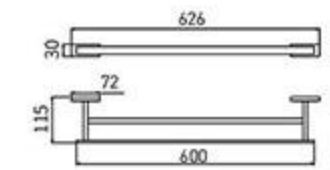

83X105X180

MP-5210
Towel Rack
Chrome