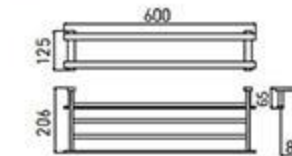

MP-5211
Single Layer Shelf
Chrome