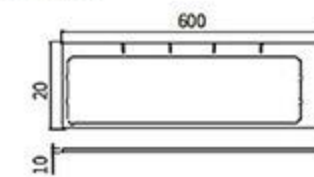

MP-6611K
Platform
Dark gray